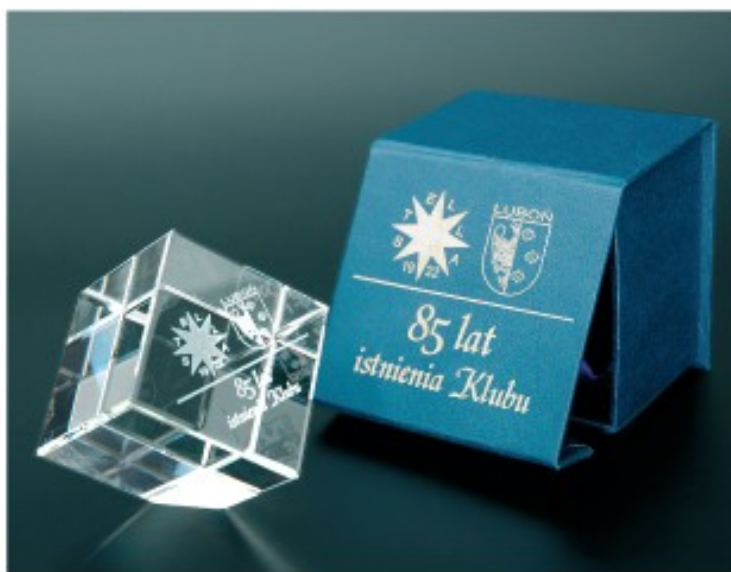

T026, 60x60x60 mm, 42.60 zł
grawerowanie (każde pole) – 11.00 zł*
grawerowanie etui (każde pole) – 7.00 zł*
eleganckie etui wliczone w cenę towaru

48h

*jednorazowe opracowanie grafiki z logo – 33.00 zł