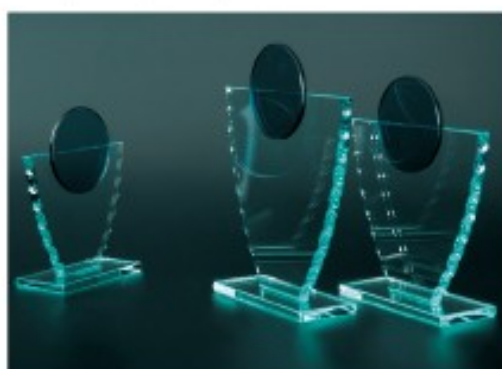

80694, H-24 cm, 82.00 zł, 115.00 zł*
 80693, H-22 cm, 71.50 zł, 104.50 zł*
 80692, H-20 cm, 61.00 zł, 94.00 zł*
 grubość szkła – 10 mm

*jednorazowe opracowanie grafiki z logo – 33.00 zł

80763, H-30 cm, 67.20 zł, 100.20 zł*
 80762, H-25 cm, 57.80 zł, 90.80 zł*
 80761, H-20 cm, 50.50 zł, 83.50 zł*

80304, H-23 cm, 42.30 zł, 75.30 zł*
 80303, H-21 cm, 39.70 zł, 72.70 zł*
 80301, H-18 cm, 31.70 zł, 64.70 zł*

M48A, H-19 cm, 32.10 zł, 68.10 zł*, 104.10**
 M48B, H-16 cm, 27.40 zł, 60.40 zł*, 93.40**
 M48C, H-14 cm, 23.80 zł, 56.80 zł*, 89.80**