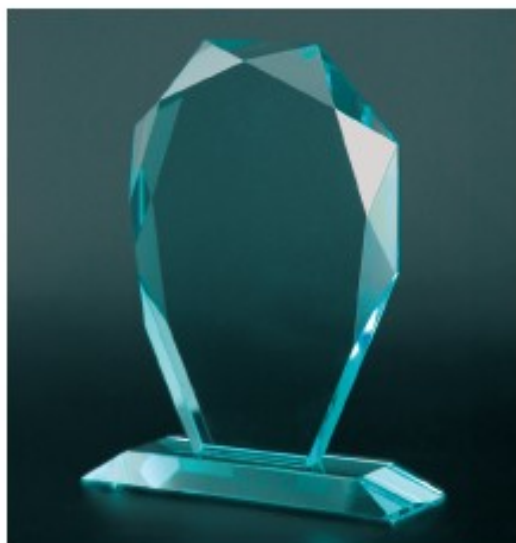

G001, 160x190x50 mm, **74.90 zł**
 grubość szkła – 11 mm
 grawerowanie na szkłe – **36.90 zł***
 grawerowanie na etui – **20.00 zł***
 eleganckie etui wliczone w cenę towaru

G029, 152x51x224 mm, **138.40 zł**
 grubość szkła – 18 mm
 grawerowanie na szkłe – **36.90 zł***
 grawerowanie na etui – **20.00 zł***
 eleganckie etui wliczone w cenę towaru